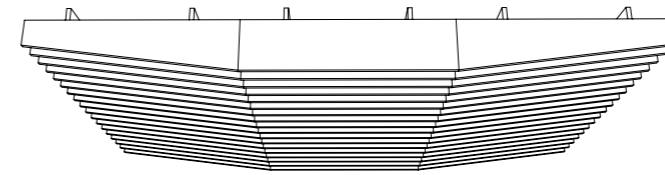

Composition
Lames **Biseau** + Lames **Rectangle**