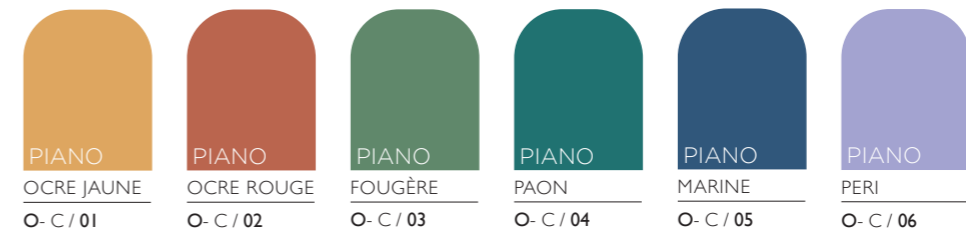

COLLECTION **ORIGINE** - 12 couleurs réalisées avec des fibres teintées dans la masse, mélangées pour un rendu chiné, une singularité du feutre.

Les fibres recyclées utilisées dans la composition de Panneau Piano peuvent occasionner de légères variations de couleurs.

COLLECTION **IMPRIMÉE** - 8 couleurs supplémentaires toutes en nuances grâce à un voile d'encre ajouté aux ORIGINES pour un rendu plus uni.

COULEURS COLLECTION **ORIGINE**

COULEURS COLLECTION **IMPRIMÉE**