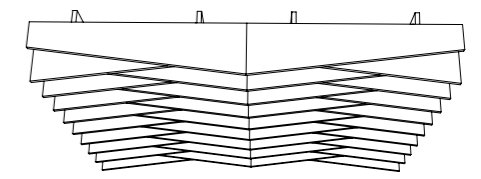

Ces lames permettent de travailler le plafond selon de nombreuses combinaisons.

Lame **Biseau**
300 x 1200 mm

Lame **Plume**
300 x 1200 mm

Lame **Rectangle**
300 x 1200 mm

LES ÎLOTS

De 24 mm d'épaisseur, les îlots s'installent en suspension. En rond ou en carré, ils œuvrent à améliorer l'environnement sonore des espaces collectifs de grande hauteur.

Le **Cercle**
Ø 1000 mm

Le **Carré**
900 x 900 mm

D'autres formes peuvent être envisagées dès 30 m², contactez-nous pour en savoir plus.

LAMES COMPOSITIONS

Le système de suspension est étudié pour une installation rapide et ajustable.
En inox pour une bonne résistance, il se fixe dans les panneaux sans outils.
Il permet un réglage en hauteur facile. Se référer au guide de pose.

Composition Lames **Plume**

Composition
Lames **Biseau** + Lames **Rectangle**

Composition
Lames **Plume**

Composition
Lames **Plume**

Composition
Lames **Biseau**

Composition
Lames **Biseau**

Composition
Lames **Plume**