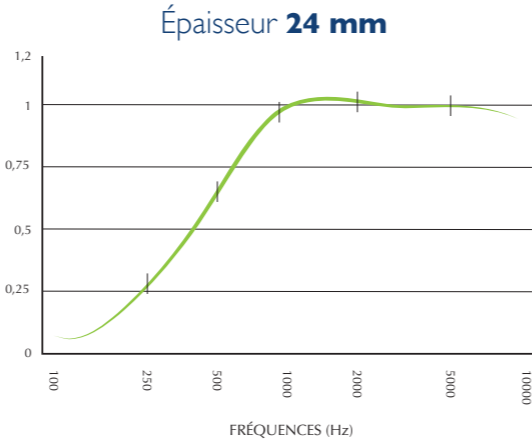

PROPRIÉTÉS ACOUSTIQUES

SPÉCIFICITÉS TECHNIQUES Couleurs collection Origine

Épaisseur	12 mm	24 mm
Acoustique	$\alpha_w : 0,3$ / NRC 0,4	$\alpha_w : 0,6$ / NRC 0,8
Classement feu	B -S2, d0	B -S2, d0
Poids	1600 g/m²	3200 g/m²
Format	2440 x 1220 mm	2440 x 1220 mm
Composition	PET / 50% recyclé	PET / 50% recyclé
Couleurs	12 coloris	12 coloris

COEFFICIENT D'ABSORPTION ALPHA

12 mm $\alpha_w : 0,3$ / 24 mm $\alpha_w : 0,6$