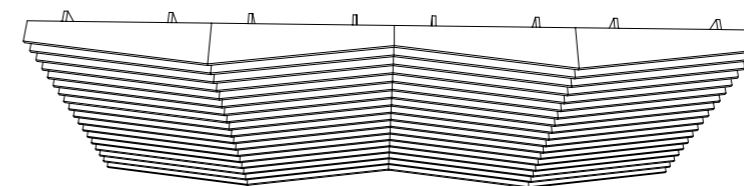

Ces lames permettent de travailler le plafond selon de nombreuses combinaisons.

Lame **Biseau**
300 x 1200 mm

Lame **Plume**
300 x 1200 mm

Lame **Rectangle**
300 x 1200 mm

LES ÎLOTS

De 24 mm d'épaisseur, les îlots s'installent en suspension. En rond ou en carré, ils œuvrent à améliorer l'environnement sonore des espaces collectifs de grande hauteur.

Le **Cercle**
Ø 1000 mm

Le **Carré**
900 x 900 mm

D'autres formes peuvent être envisagées dès 30 m², contactez-nous pour en savoir plus.

LAMES COMPOSITIONS

Le système de suspension est étudié pour une installation rapide et ajustable.
En inox pour une bonne résistance, il se fixe dans les panneaux sans outils.
Il permet un réglage en hauteur facile. Se référer au guide de pose.

Composition Lames **Plume**

Composition
Lames **Biseau** + Lames **Rectangle**

Composition
Lames **Plume**

Composition
Lames **Plume**

Composition
Lames **Biseau**

Composition
Lames **Biseau**

Composition
Lames **Plume**