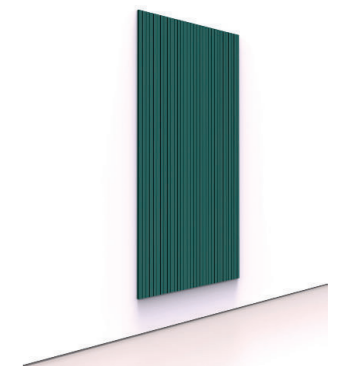

LES GRAVURES

Les panneaux gravés permettent d'apporter une correction acoustique aux surfaces qui en ont besoin. La gravure offre un rendu esthétique très graphique qui permet une grande variété de design dans la décoration.

Gravés **Point**

Gravés **150°**

Gravés **90°**

Gravés **Ligne 2**

Gravés **Ligne 1**

LES FORMES

Quatre formes de patch complémentaires pour composer les murs et panacher les couleurs. De 12 ou 24 mm d'épaisseur, ils viennent se coller au mur pour apporter un confort acoustique à l'espace.