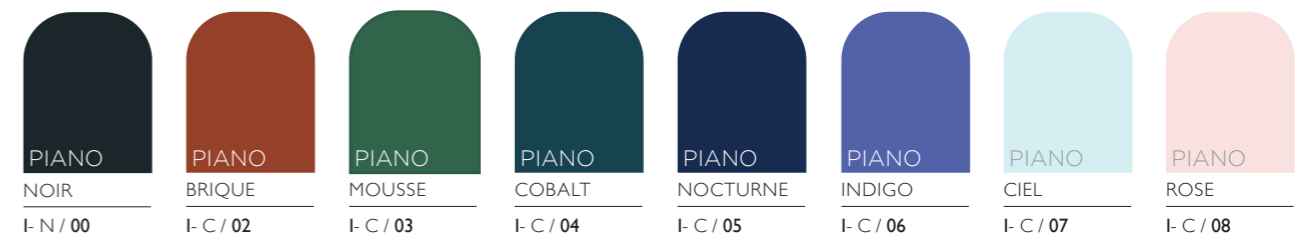

COLLECTION **ORIGINE** - 12 couleurs réalisées avec des fibres teintées dans la masse, mélangées pour un rendu chiné, une singularité du feutre.

Les fibres recyclées utilisées dans la composition de Panneau Piano peuvent occasionner de légères variations de couleurs.

COLLECTION **IMPRIMÉE** - 8 couleurs supplémentaires toutes en nuances grâce à un voile d'encre ajouté aux ORIGINES pour un rendu plus uni.

COULEURS COLLECTION **ORIGINE**

COULEURS COLLECTION **IMPRIMÉE**