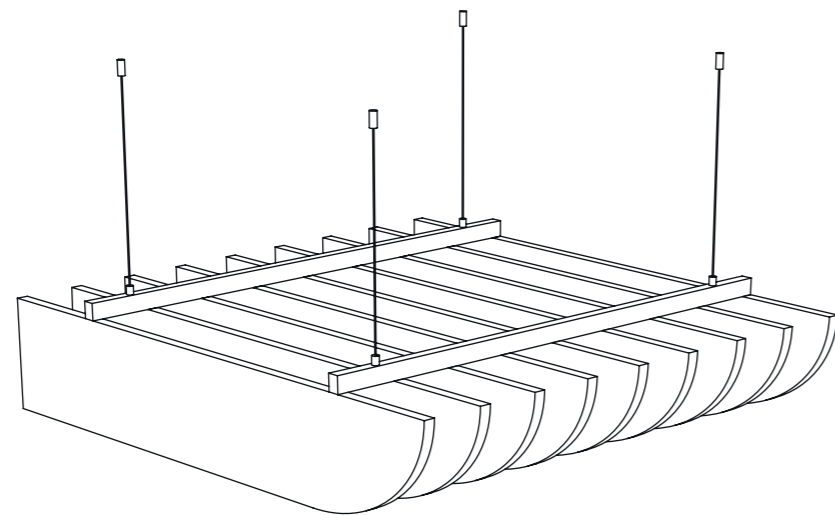

Ces lames permettent de travailler le plafond selon de nombreuses combinaisons.

Lame **Biseau**
300 x 1200 mm

Lame **Plume**
300 x 1200 mm

Lame **Rectangle**
300 x 1200 mm

LES ÎLOTS

De 24 mm d'épaisseur, les îlots s'installent en suspension. En rond ou en carré, ils œuvrent à améliorer l'environnement sonore des espaces collectifs de grande hauteur.

Le **Cercle**
Ø 1000 mm

Le **Carré**
900 x 900 mm

D'autres formes peuvent être envisagées dès 30 m², contactez-nous pour en savoir plus.

LAMES COMPOSITIONS

Le système de suspension est étudié pour une installation rapide et ajustable.
En inox pour une bonne résistance, il se fixe dans les panneaux sans outils.
Il permet un réglage en hauteur facile. Se référer au guide de pose.

Composition Lames **Plume**

Composition
Lames **Biseau** + Lames **Rectangle**

Composition
Lames **Plume**

Composition
Lames **Plume**

Composition
Lames **Biseau**

Composition
Lames **Biseau**

Composition
Lames **Plume**