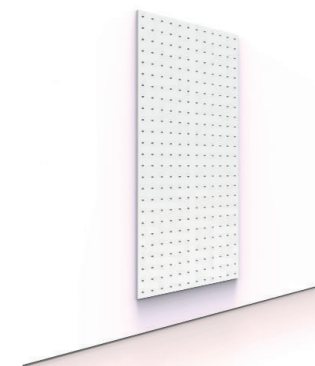

COLLECTION **ORIGINE** - 12 couleurs réalisées avec des fibres teintées dans la masse, mélangées pour un rendu chiné, une singularité du feutre.

Les fibres recyclées utilisées dans la composition de Panneau Piano peuvent occasionner de légères variations de couleurs.

COLLECTION **IMPRIMÉE** - 8 couleurs supplémentaires toutes en nuances grâce à un voile d'encre ajouté aux ORIGINES pour un rendu plus uni.

COULEURS COLLECTION **ORIGINE**

COULEURS COLLECTION **IMPRIMÉE**

LES GRAVURES

Les panneaux gravés permettent d'apporter une correction acoustique aux surfaces qui en ont besoin. La gravure offre un rendu esthétique très graphique qui permet une grande variété de design dans la décoration.