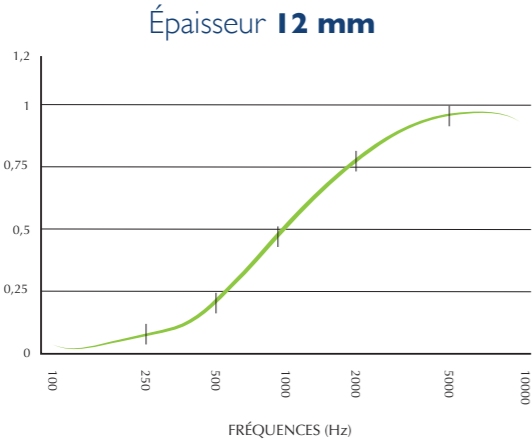

PROPRIÉTÉS ACOUSTIQUES

SPÉCIFICITÉS TECHNIQUES Couleurs collection Origine

Épaisseur	12 mm	24 mm
Acoustique	$\alpha_w : 0,3$ / NRC 0,4	$\alpha_w : 0,6$ / NRC 0,8
Classement feu	B -S2, d0	B -S2, d0
Poids	1600 g/m²	3200 g/m²
Format	2440 x 1220 mm	2440 x 1220 mm
Composition	PET / 50% recyclé	PET / 50% recyclé
Couleurs	12 coloris	12 coloris

COEFFICIENT D'ABSORPTION ALPHA

12 mm $\alpha_w : 0,3$ / 24 mm $\alpha_w : 0,6$