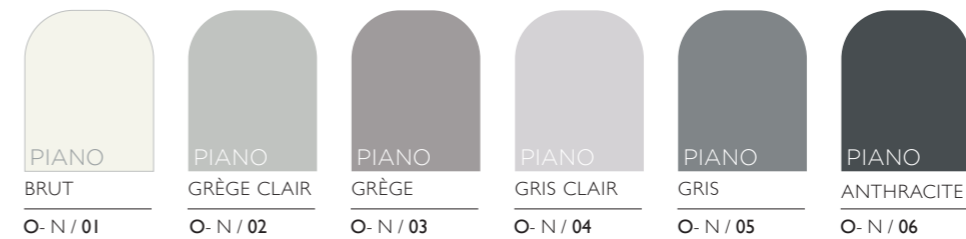

Une solution décorative modulable

Composée de 20 couleurs, la gamme Panneau Piano est pensée pour s'intégrer à la décoration et à l'ambiance des lieux. Ses nombreux formats et gravures géométriques permettent un rendu graphique esthétique adapté à une décoration contemporaine tout en reliefs et profondeurs.

COLLECTION **ORIGINE** - 12 couleurs réalisées avec des fibres teintées dans la masse, mélangées pour un rendu chiné, une singularité du feutre.

Les fibres recyclées utilisées dans la composition de Panneau Piano peuvent occasionner de légères variations de couleurs.

COLLECTION **IMPRIMÉE** - 8 couleurs supplémentaires toutes en nuances grâce à un voile d'encre ajouté aux ORIGINES pour un rendu plus uni.

COULEURS COLLECTION **ORIGINE**

COULEURS COLLECTION **IMPRIMÉE**