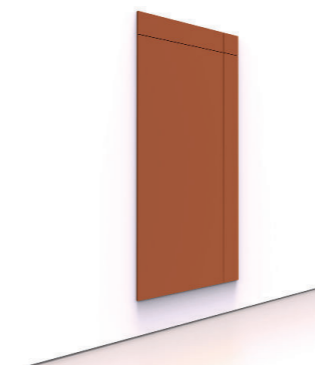

LES GRAVURES

Les panneaux gravés permettent d'apporter une correction acoustique aux surfaces qui en ont besoin. La gravure offre un rendu esthétique très graphique qui permet une grande variété de design dans la décoration.

Gravés **Point**

Gravés **150°**

Gravés **90°**

Gravés **Ligne 2**

Gravés **Ligne 1**

LES FORMES

Quatre formes de patch complémentaires pour composer les murs et panacher les couleurs. De 12 ou 24 mm d'épaisseur, ils viennent se coller au mur pour apporter un confort acoustique à l'espace.

Ces lames permettent de travailler le plafond selon de nombreuses combinaisons.

Lame **Biseau**
300 x 1200 mm

Lame **Plume**
300 x 1200 mm

Lame **Rectangle**
300 x 1200 mm

LES ÎLOTS

De 24 mm d'épaisseur, les îlots s'installent en suspension. En rond ou en carré, ils œuvrent à améliorer l'environnement sonore des espaces collectifs de grande hauteur.